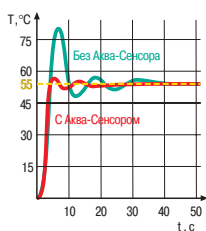

Aqua-Sensor

Качество до мельчайших деталей

- Большой дисплей с подсветкой для ещё большего удобства в эксплуатации
- Модулирующая горелка
- Постоянная температура горячей воды при колебаниях расхода
- Функция горячего старта: горячая вода без задержек – одним движением руки.
- Минимально необходимое давление холодной воды на входе – всего 0,15 бар.
- Минимальный расход горячей воды – 1,5 л/мин.
- Широкий спектр систем дымоудаления для **turboMAX**

Технические данные **atmoMAX plus** и **turboMAX plus**

	turboMAX							atmoMAX							
	VUW	VUW	VUW	VU	VU	VU	VU	VUW	VUW	VUW	VU	VU	VU	VU	
	202-5	242-5	282-5	122-5	202-5	242-5	282-5	200-5	240-5	280-5	120-5	200-5	240-5	280-5	
Номинальная теплопроизводительность	кВт	20	24	28	12	20	24	28	20	24	28	12	20	24	28
Диапазон мощности при модулировании	кВт	7,7-20	9,1-24	10,7-28	6,3-12,0	7,7-20	9,1-24	10,7-28	7,7-20	9,1-24	10,7-28	6,3-12	7,7-20	9,1-24	10,7-28
Максимальное давление в контуре отопления	бар	3	3	3	3	3	3	3	3	3	3	3	3	3	3
Номинальное давление природного газа	мбар	13-20	13-20	13-20	13-20	13-20	13-20	13-20	13-20	13-20	13-20	13-20	13-20	13-20	13-20
Минимальное давление холодной воды	бар	0,15	0,15	0,15	-	-	-	-	0,15	0,15	0,15	-	-	-	-
Максимальное давление холодной воды	бар	10	10	10	-	-	-	-	10	10	10	-	-	-	-
Расход горячей воды (диапазон при ΔT=30K)л/мин		1,5-9,6	1,5-11,5	1,5-13,4	-	-	-	-	1,5-9,6	1,5-11,5	1,5-13,4	-	-	-	-
Потребляемая электрическая мощность	Вт	150	150	150	150	150	150	150	110	110	110	110	110	110	110
Объем встроенного расширительного бака	л	6	6	10	6	6	6	10	6	6	10	6	6	6	10
Подключение к контуру отопления	резьба	R³/₄	R³/₄	R³/₄	R³/₄	R³/₄	R³/₄	R³/₄	R³/₄	R³/₄	R³/₄	R³/₄	R³/₄	R³/₄	R³/₄
Подключение водопровода	резьба	R³/₄	R³/₄	R³/₄	-	-	-	-	R³/₄	R³/₄	R³/₄	-	-	-	-
Подключение газопровода	мм	15	15	15	15	15	15	15	15	15	15	15	15	20	15
Подключение дымохода	Ø в мм	60/100	60/100	60/100	60/100	60/100	60/100	60/100	110	130	130	110	110	130	130
Высота	мм	800	800	800	800	800	800	800	800	800	800	800	800	800	800
Ширина	мм	440	440	440	440	440	440	440	440	440	440	440	440	440	440
Глубина	мм	338	338	338	338	338	338	338	338	338	338	338	338	338	338
Собственная масса	кг	41	43	45	38	39	41	43	33	35	37	31	31	33	35
Рекомендованная розничная цена	EUR	1144,-	1293,-	1398,-	906,-	1021,-	1085,-	1148,-	1017,-	1155,-	1239,-	806,-	917,-	977,-	1143,-

Бюро Vaillant в Москве

Тел.: +7 095 / 580 78 77 ■ Факс: 580 78 70

Бюро Vaillant в Санкт-Петербурге

Тел. : +7 812 / 103 00 28 ■ Факс: 103 00 29

E-mail: info@vaillant.ru ■ www.vaillant.ru

Бюро Vaillant в Киеве

Тел./факс : +38 044 / 451 58 25

E-mail: info@vaillant.ua ■ www.vaillant.ua

Телефоны горячей линии

Россия: +7 095 / 101 45 44

Украина: 8 800 / 501 42 60

Ваш партнер Vaillant:

Vaillant GmbH

Berghauser Strasse 40 ■ D-42859 Remscheid ■ Deutschland ■ Telefon: +49 2191 / 18-0 ■ Telefax: +49 2191 / 18-3090

E-Mail: info@vaillant.de ■ http://www.vaillant.de